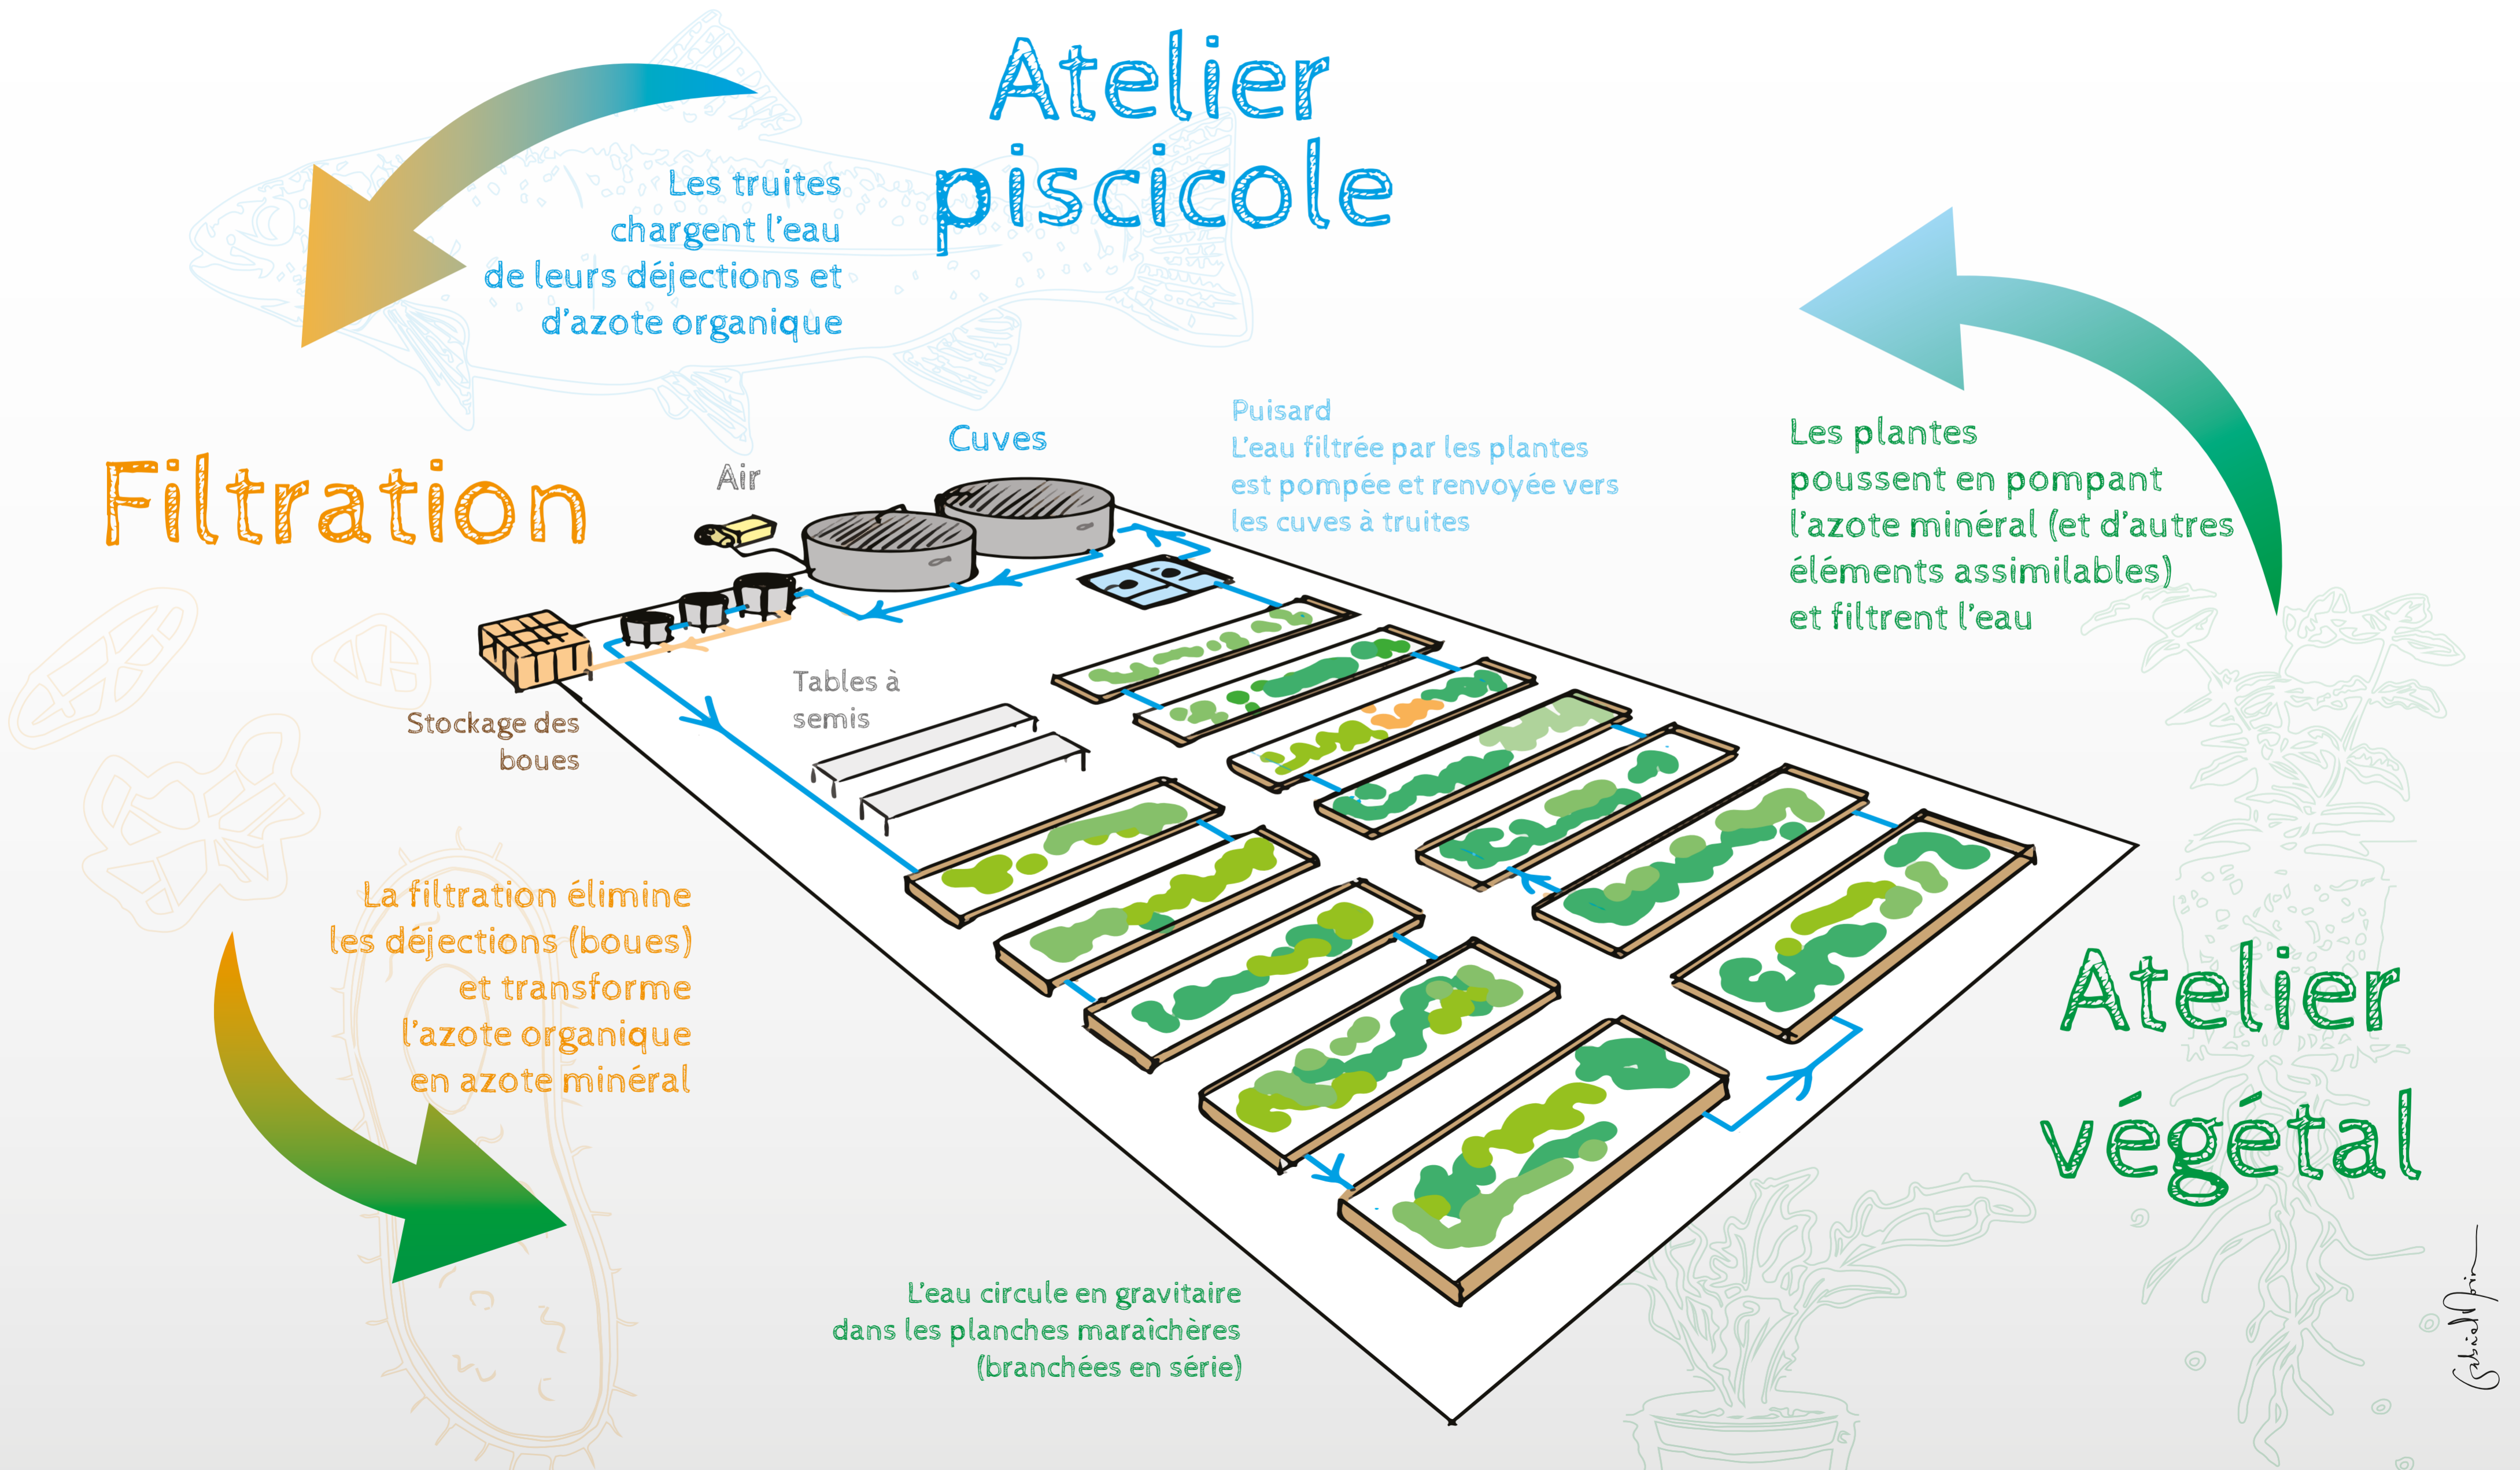

## Atelier piscicole

Les truites chargent l'eau de leurs déjections et d'azote organique

## Filtration

La filtration élimine les déjections (boues) et transforme l'azote organique en azote minéral

Cuves

Puisard  
L'eau filtrée par les plantes est pompée et renvoyée vers les cuves à truites

Les plantes poussent en pompant l'azote minéral (et d'autres éléments assimilables) et filtrent l'eau

## Atelier végétal

L'eau circule en gravitaire dans les planches maraîchères (branchées en série)

Gabriel Pin